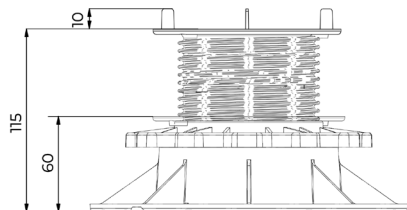

Výškově stavitelné podstavce s pevnou hlavou

RAPID max

jsou výškově stavitelné podstavce s pevnou hlavou vhodné pro suchou pokládku betonové, keramické i kamenné dlažby nebo jako podpěry nosných roštů dřevěných, kompozitních či zdvojených podlah s možností vyrovnání velkých výškových rozdílů v rozsahu 60-115 mm, resp. 115-220 mm. Větší výšky podstavce dosáhnete použitím nástavce C s výškou 100 mm.

RV trading cz, s.r.o.
Za Tratí 235
252 19 Chrástany u Prahy
tel.: +420 602 48 48 33
e-mail: info@rvtrading.cz

www.rvtrading.cz

RAPID max I
výškový rozsah 60-115 mm
pevná hlava pro dlažbu
nebo terasové profily

RAPID max II
výškový rozsah 115-220 mm
pevná hlava pro dlažbu
nebo terasové profily

nástavec C
+100 mm

► Základní přehled výrobků

Informace obsažené v tomto dokumentu vychází z našich zkušeností a úrovně technických znalostí získaných ze zkušebních laboratoří a bibliografie. Poskytnuté informace mají informativní charakter a mohou být v závislosti na vývoji materiálů a technologií pozměněny. Neručíme za jakékoliv použití těchto informací k jiným účelům, než je specifikováno. Konzultace poskytované našimi pracovníky mají pouze doporučující charakter. Naše záruka se vztahuje na kvalitu výrobků a ne na jejich aplikaci mimo naši kontrolu. © RV trading cz, s.r.o. Verze CZE-09/21.