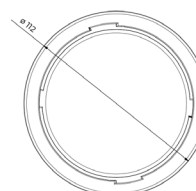

Výškově stavitelné podstavce s pevnou hlavou

RAPID max

jsou výškově stavitelné podstavce s pevnou hlavou vhodné pro suchou pokládku betonové, keramické i kamenné dlažby nebo jako podpěry nosných roštů dřevěných, kompozitních či zdvojených podlah s možností vyrovnání velkých výškových rozdílů v rozsahu 60-115 mm, resp. 115-220 mm. Větší výšky podstavce dosáhnete použitím nástavce C s výškou 100 mm.

RV trading cz, s.r.o.
Za Tratí 235
252 19 Chrástany u Prahy
tel.: +420 602 48 48 33
e-mail: info@rvtrading.cz

www.rvtrading.cz

RAPID max I
výškový rozsah 60-115 mm
pevná hlava pro dlažbu
nebo terasové profily

RAPID max II
výškový rozsah 115-220 mm
pevná hlava pro dlažbu
nebo terasové profily

nástavec C
+100 mm

► Základní přehled výrobků

Informace obsažené v tomto dokumentu vychází z našich zkušeností a úrovně technických znalostí získaných ze zkušebních laboratoří a bibliografie. Poskytnuté informace mají informativní charakter a mohou být v závislosti na vývoji materiálů a technologií pozměněny. Neručíme za jakékoliv použití těchto informací k jiným účelům, než je specifikováno. Konzultace poskytované našimi pracovníky mají pouze doporučující charakter. Naše záruka se vztahuje na kvalitu výrobků a ne na jejich aplikaci mimo naši kontrolu. © RV trading cz, s.r.o. Verze CZE-09/21.