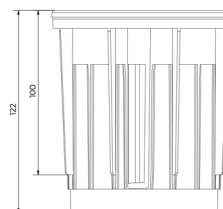

Výškově stavitelné podstavce s pevnou hlavou

RAPID max

jsou výškově stavitelné podstavce s pevnou hlavou vhodné pro suchou pokládku betonové, keramické i kamenné dlažby nebo jako podpěry nosných roštů dřevěných, kompozitních či zdvojených podlah s možností vyrovnání velkých výškových rozdílů v rozsahu 60-115 mm, resp. 115-220 mm. Větší výšky podstavce dosáhnete použitím nástavce C s výškou 100 mm.

RV trading cz, s.r.o.
Za Tratí 235
252 19 Chrástany u Prahy
tel.: +420 602 48 48 33
e-mail: info@rvtrading.cz

www.rvtrading.cz

RAPID max I
výškový rozsah 60-115 mm
pevná hlava pro dlažbu
nebo terasové profily

RAPID max II
výškový rozsah 115-220 mm
pevná hlava pro dlažbu
nebo terasové profily

nástavec C
+100 mm

► Základní přehled výrobků

Informace obsažené v tomto dokumentu vychází z našich zkušeností a úrovně technických znalostí získaných ze zkušebních laboratoří a bibliografie. Poskytnuté informace mají informativní charakter a mohou být v závislosti na vývoji materiálů a technologií pozměněny. Neručíme za jakékoliv použití těchto informací k jiným účelům, než je specifikováno. Konzultace poskytované našimi pracovníky mají pouze doporučující charakter. Naše záruka se vztahuje na kvalitu výrobků a ne na jejich aplikaci mimo naši kontrolu. © RV trading cz, s.r.o. Verze CZE-09/21.