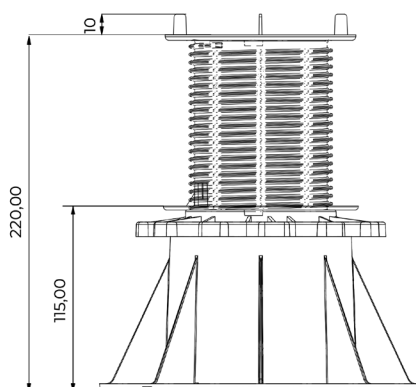

Výškově stavitelné podstavce s pevnou hlavou

RAPID max

jsou výškově stavitelné podstavce s pevnou hlavou vhodné pro suchou pokládku betonové, keramické i kamenné dlažby nebo jako podpěry nosných roštů dřevěných, kompozitních či zdvojených podlah s možností vyrovnání velkých výškových rozdílů v rozsahu 60-115 mm, resp. 115-220 mm. Větší výšky podstavce dosáhnete použitím nástavce C s výškou 100 mm.

RV trading cz, s.r.o.
Za Tratí 235
252 19 Chrástany u Prahy
tel.: +420 602 48 48 33
e-mail: info@rvtrading.cz

www.rvtrading.cz

RAPID max I
výškový rozsah 60-115 mm
pevná hlava pro dlažbu
nebo terasové profily

RAPID max II
výškový rozsah 115-220 mm
pevná hlava pro dlažbu
nebo terasové profily

nástavec C
+100 mm

► Základní přehled výrobků

Informace obsažené v tomto dokumentu vychází z našich zkušeností a úrovně technických znalostí získaných ze zkušebních laboratoří a bibliografie. Poskytnuté informace mají informativní charakter a mohou být v závislosti na vývoji materiálů a technologií pozměněny. Neručíme za jakékoliv použití těchto informací k jiným účelům, než je specifikováno. Konzultace poskytované našimi pracovníky mají pouze doporučující charakter. Naše záruka se vztahuje na kvalitu výrobků a ne na jejich aplikaci mimo naši kontrolu. © RV trading cz, s.r.o. Verze CZE-09/21.