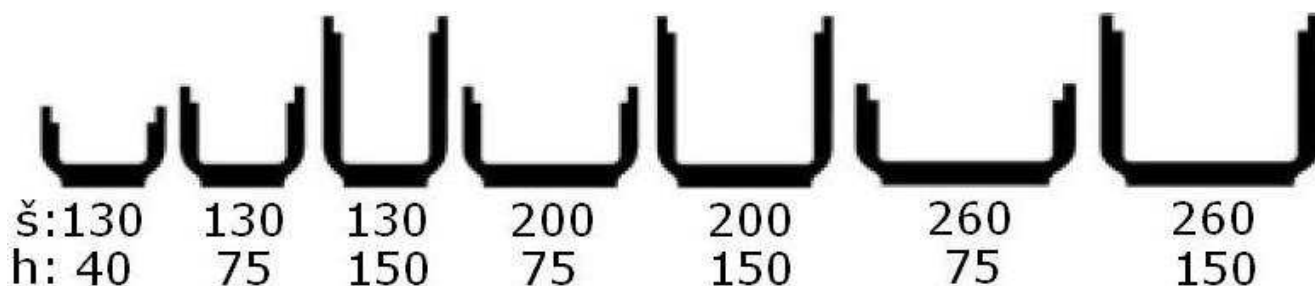

Rozměry jednotlivých typů žlábků (š=šířka, h=hloubka)

rozměr žlábků	A	B	C1	C2	D	E	F	G	I
130 x 40	105	40	75	100	49	130	20	88	1000
130 x 75	105	75	75	100	64	130	20	124	1000
130 x 150	105	150	75	100	64	130	20	200	1000
200 x 75	170	75	75	100	64	200	20	124	1000
200 x 150	170	150	75	100	64	200	20	200	1000
260 x 75	200	75	140	160	65	260		105	1000
260 x 150	200	150	140	160	65	260		180	1000

V současné době (03/2008) se vyrábí také žlábek **TAURUS PLUS** v těchto rozměrech:

130 x 75
260 x 75
260 x 150

V ostatních rozměrech je k dispozici pouze původní žlábek **TAURUS**.

původní žlábek TAURUS

rozměr žlábků	V mm	Š mm	S cm ²	spád v %				
				0,5	1,0	1,5	2,0	3,0
130 x 40	40	105	42,00	2,96	4,19	5,13	5,92	7,25
130 x 75	75	105	78,75	6,59	9,32	11,42	13,18	16,15
130 x 150	150	105	157,50	15,21	21,51	26,35	30,42	37,26
200 x 75	75	173	134,94	13,72	19,41	23,77	27,45	33,62
200 x 150	150	173	259,50	30,47	43,09	52,77	60,94	74,63
260 x 75	75	200	150,00	15,64	22,12	27,10	31,29	38,32
260 x 150	150	200	300,00	36,98	52,30	64,05	73,96	90,58

Boční uzávěr s odtokem nebo bez odtoku

Uzávěr s vývodem má dvojitě zaslepené hrdlo, které můžete po odstranění zaslepení použít jako vývod do strany. Dvojitě hrdlo je dlouhé 4,8 cm a má průměry 7,4 cm a 7,8 cm. Uzávěr bez vývodu je plochý. Uzávěr zasunete do zámku na konci žlábků. Pro žlábků TAURUS PLUS a TAURUS jsou rozdílné typy uzávěrů.