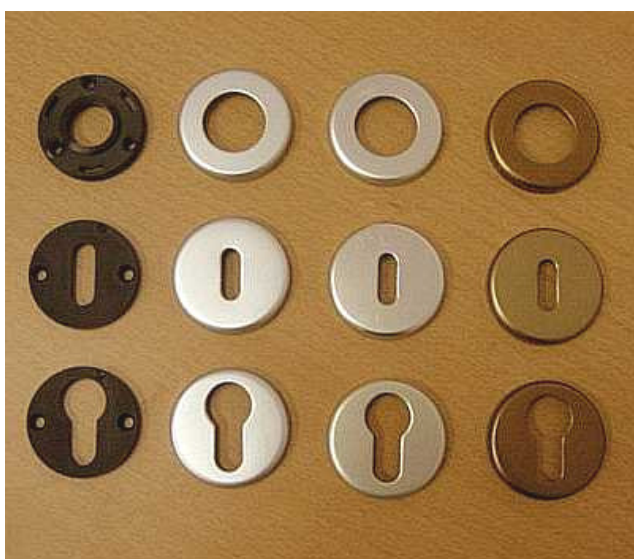

KOVÁNÍ NA DVEŘE - rozety

Rozety jsou opatřeny otvory pro připevnění nebo plastovými podložkami, na které se kovový díl naráží. U rozety na klíč nebo na vložku se můžete setkat také s označením hubička.

rozety kulaté průměr 45 mm **715, 745, 775**

rozety oválné 26 x 40 mm **735, 765, 795**

rozety kulaté průměr 45 mm **717, 747, 777**

rozety kulaté průměr 50 mm **725, 755, 785**

kód	popis	rozměr
700	rozeta s WC kličkou	průměr 50 mm
715	rozeta s otvorem pro kliku	průměr 45 mm
745	rozeta s otvorem pro klíč	průměr 45 mm
775	rozeta s otvorem pro vložku	průměr 45 mm
717	rozeta s otvorem pro kliku	průměr 45 mm
747	rozeta s otvorem pro klíč	průměr 45 mm
777	rozeta s otvorem pro vložku	průměr 45 mm
725	rozeta s otvorem pro kliku	průměr 50 mm
755	rozeta s otvorem pro klíč	průměr 50 mm
785	rozeta s otvorem pro vložku	průměr 50 mm
735	rozeta s otvorem pro kliku	26 x 40 mm
765	rozeta s otvorem pro klíč	26 x 40 mm
795	rozeta s otvorem pro vložku	26 x 40 mm

rozeta s WC kličkou