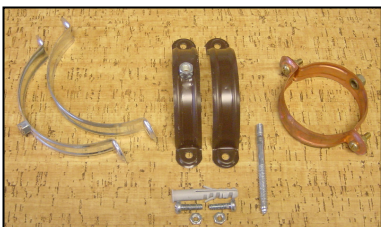

→ 1672 – proti ptákům

Ocelové dráty, délka 50 cm.