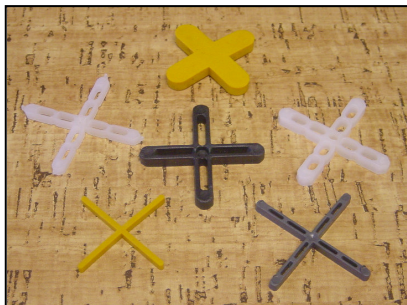

## → 0181 - 0182 – síť na lešení

Ochranná síť na lešení je vybavena kovovými upevňovacími oky. Výrobek dodáváme ve dvou barevných provedeních (zelená nebo modrá) a ve dvou velikostech (1,8x15m nebo 1,8x25m).

## ← 1200 - 1209 – distanční křížky pro obklady a dlažbu

Distanční křížky a téčka pro snadnější položení obkladů a dlažby. Křížky a téčka pro spáru 2, 3, 4, 5, 7 a 10 mm.

## → 1650 – střešní hřeben

PVC 33x15 nebo 50x11 cm.