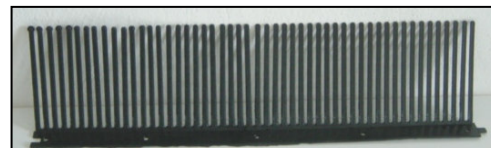

→ 1650 – střešní hřeben

PVC 33x15 nebo 50x11 cm.