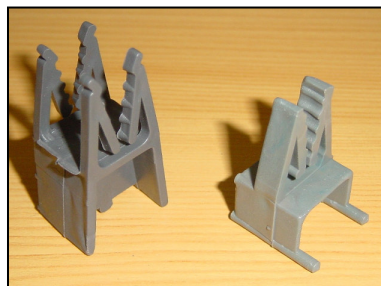

→ 5013 – distanční díl pro skleněné cihly

Možnost průvlaku armovacího železa.

← 1663 – 1667 - distanční věžička pro armování betonu

Pro drát o síle 4 až 12 mm a vzdálenost železa od podkladu 10, 15, 20, 25 a 30 mm.

→ 1657 – 1659 - distanční kroužek pro armování betonu

Pro drát 4 až 6 mm, 4 až 8 mm a 6 až 12 mm. Vzdálenost železa od podkladu 10, 15, 20, 25 a 30 mm.