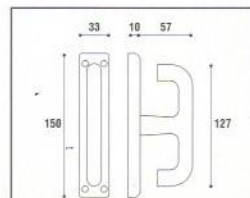

09600 09610 09620

štitky TRAPEZIA
09610,
09640,
09680

štitky LINEA
09620,
09650,
09690

09900

rozety \varnothing 45 mm,
se šrouby
09715,
09745,
09775

rozety \varnothing 45 mm
09717,
09747,
09777

rozety \varnothing 50 mm
09725,
09755,
09785

09305

oliva GIOVANE
09205

půloliva malá
09333

půloliva větší
09334

WC rozeta \varnothing 50 mm
09700

09205