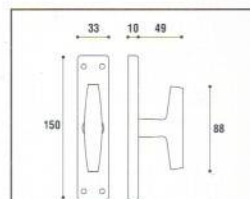

09600 09610 09620

štitky TRAPEZIA
09610,
09640,
09680

štitky LINEA
09620,
09650,
09690

09900

rozety \varnothing 45 mm,
se šrouby
09715,
09745,
09775

rozety \varnothing 45 mm
09717,
09747,
09777

rozety \varnothing 50 mm
09725,
09755,
09785

rozety oválné
09735,
09765,
09795

09910 09920

koule otočná
NEW STYLE
09900

koule otočná
DALLAS
09910

koule pevná
DALLAS
09920

oliva CLASSICA
09155

oliva SYSTEM
09305

09155

09305

oliva GIOVANE
09205

půloliva malá
09333

půloliva větší
09334

WC rozeta \varnothing 50 mm
09700

09205