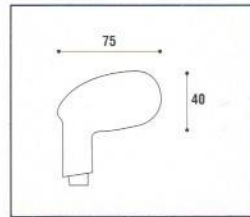

09600 09610 09620

štitky TRAPEZIA
09610,
09640,
09680

štitky LINEA
09620,
09650,
09690

09900

rozety \varnothing 45 mm,
se šrouby
09715,
09745,
09775

rozety \varnothing 45 mm
09717,
09747,
09777

rozety \varnothing 50 mm
09725,
09755,
09785

09305

oliva GIOVANE
09205

půloliva malá
09333

půloliva větší
09334

WC rozeta \varnothing 50 mm
09700

09205