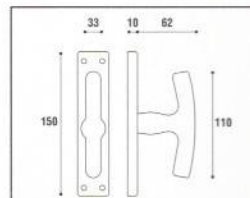

09600 09610 09620

štitky TRAPEZIA
09610,
09640,
09680

štitky LINEA
09620,
09650,
09690

09900

rozety \varnothing 45 mm,
se šrouby
09715,
09745,
09775

rozety \varnothing 45 mm
09717,
09747,
09777

rozety \varnothing 50 mm
09725,
09755,
09785

rozety oválné
09735,
09765,
09795

09910 09920

koule otočná
NEW STYLE
09900

koule otočná
DALLAS
09910

koule pevná
DALLAS
09920

oliva CLASSICA
09155

oliva SYSTEM
09305

09155

09305

oliva GIOVANE
09205

půloliva malá
09333

půloliva větší
09334

WC rozeta \varnothing 50 mm
09700

09205