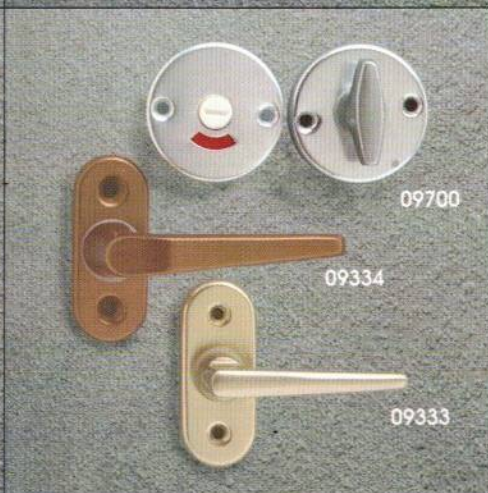

rozety oválné
09735,
09765,
09795

09910 09920

koule otočná
NEW STYLE
09900

koule otočná
DALLAS
09910

koule pevná
DALLAS
09920

oliva CLASSICA
09155

oliva SYSTEM
09305

09155

09305

oliva GIOVANE
09205

půloliva malá
09333

půloliva větší
09334

WC rozeta \varnothing 50 mm
09700

09205